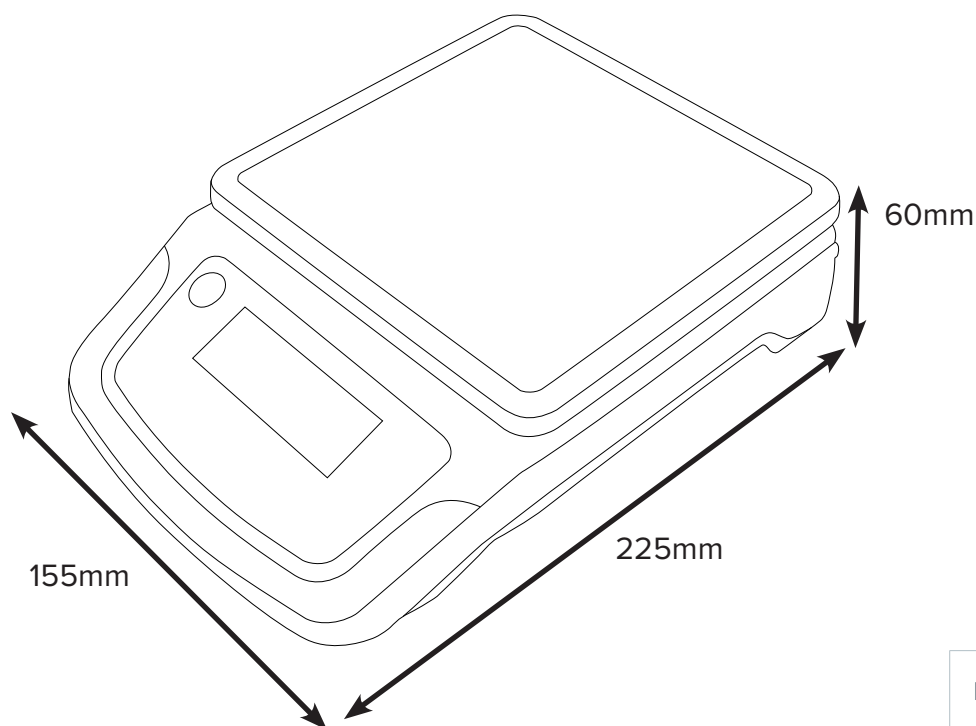

Détails du Produit

Modèle	CBX 1201	CBX 3001	CBX 6000
Capacité	1200g	3000g	6000g
Précision	0.1g	0.5g	1g
Reproductibilité (S.D)	0.2g	1g	2g
Linéarité (+/-)	0.3g	1.5g	3g
Taille du plateau	148x148mm		
Unités de pesage	g, N, lb, oz		
Calibrage	Externe		
Affichage	Écran LCD rétroéclairé avec des chiffres de 18mm		
Alimentation	Batterie Interne Rechargeable / Adaptateur Secteur		
Température d'utilisation	0° à 40°C		
Boîtier	Plastique ABS		
Dim. Totale	155x225x60mm		
Poids Net	0.572kg		