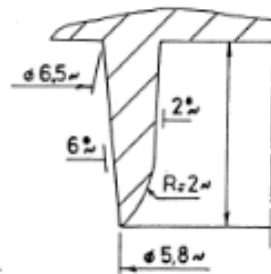

detail draad schaal:10/1

detail rokje
schaal:10/1

• code : **7/CVJ**

• RAW MAT.

HDPE

• CAPACITY

• HEIGHT

36 MM

• DIAMETER

30,3 MM

• CLOSURE