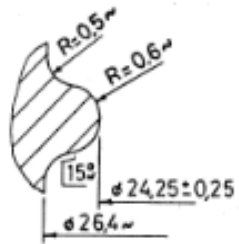

detail draad schaal:10/1

detail rokje
schaal:10/1

• code : **7/CVJ**

• RAW MAT.

HDPE

• CAPACITY

• HEIGHT

36 MM

• DIAMETER

30,3 MM

• CLOSURE