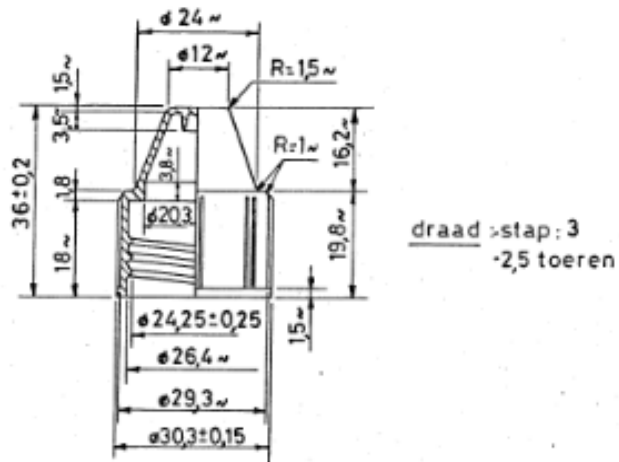

detail draad schaal:10/1

detail rokje
schaal:10/1

• code : **7/CVJ**

• RAW MAT.

HDPE

• CAPACITY

• HEIGHT

36 MM

• DIAMETER

30,3 MM

• CLOSURE