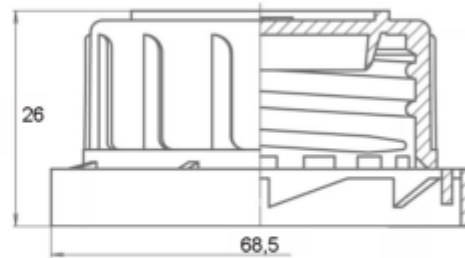

**Beschreibung / description:** Originalitätsverschluss / *tamper evident closure*

<b>Farbe / color :</b>	Blau / <i>blau</i>
<b>Material / material:</b>	PP
<b>Gewinde / thread:</b>	GL 54
<b>Maße: H / D</b>	
<i>Dimensions:</i>	26 mm / 68,5 mm
height/ diameter	
<b>Öffnungsdurchmesser / diameter:</b>	---
<b>Gewicht / weight:</b>	16 g
<b>Dichtsystem / sealing system:</b>	Dichtkonus / <i>sealing cone</i>
<b>Verpackung / packaging:</b>	550 Stück / <i>pieces pro Karton / carton</i>